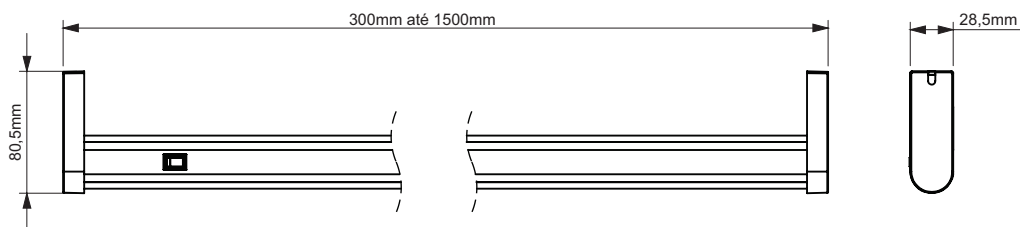

Linha Contínuos

- Desenvolvemos uma maneira inédita de iluminar seus closets e armários. O novo cabideiro DueLuce possui iluminação na parte inferior e também na superior, garantindo um efeito único e aumentando a iluminação interna.
- Novo efeito *Contínuos*;
- Disponível em Branco Frio (BF-6000K) ou Branco Quente (BQ-3000K);
- Saída de fio de ambos os lados;
- Fornecido nas versões com interruptor ou sensor de presença interno;
- Sistema de fixação superior (FS) ou na lateral (FL) do armário;

Dados técnicos:

Opções	Com ou sem cabo de alimentação de 3mts
Construção	Perfil de alumínio anodizado e lente em PC Anti-UV
Consumo	De 3,6W até 18W (12 Watts por metro)
Abert. (Beam Angle)	170°
Temperatura	Média de 40°C, após 10 min de funcionamento
Vida útil (leds)	Estimada em 50.000 horas (70% fluxo luminoso original)
Dimensões	Perfil: 22x30mm - Comprimentos 300 a 1500mm
Instalação	Fixação lateral ou superior por parafusos que acompanham o produto
Embalagem	Cartucho de papelão individual